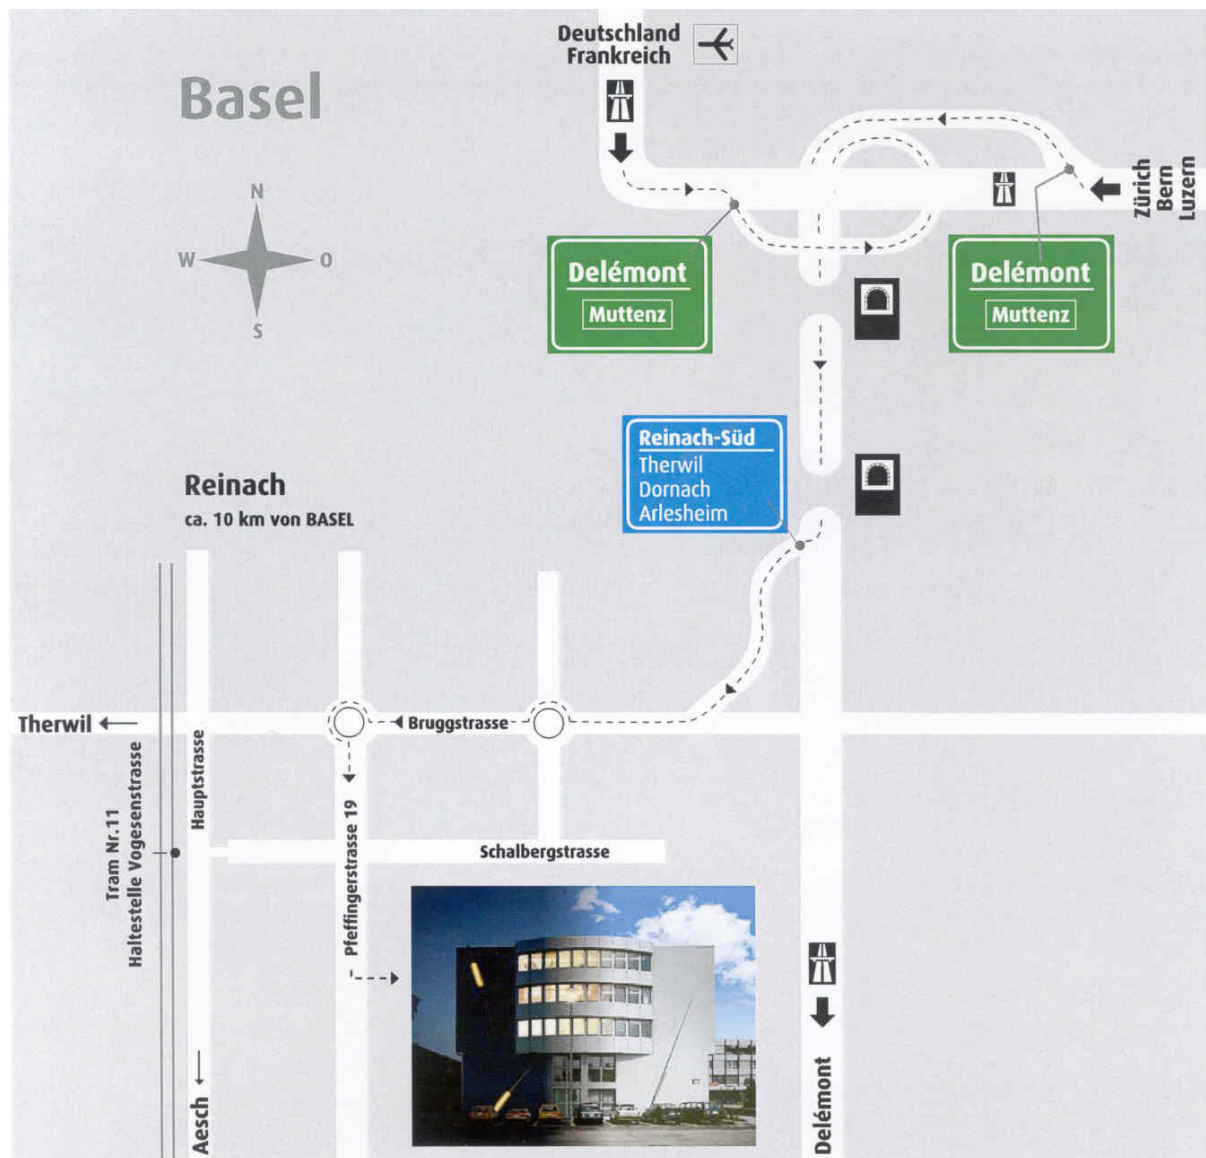

So finden Sie SuperOffice Team Brendel AG:

... mit dem Auto

Besucherparkplätze stehen Ihnen vor dem Haus zur Verfügung.

... mit dem Zug und mit dem Tram (ca. 30 Minuten von Basel)

Sie verlassen den Bahnhof Basel SBB beim Ausgang City. Dort nehmen Sie das Tram Nr. 11 und fahren Richtung Aesch. Steigen Sie an der Station «Vogesenstrasse» in Reinach aus. Von dort sind es nur 4 Minuten zu Fuss.

... mit dem Flugzeug (ca. 25 bis 30 Minuten mit dem Taxi)

Am besten nehmen Sie ein Taxi. Unser Bürogebäude liegt im Gewerbegebiet «Kägen» in Reinach.

Wir wünschen Ihnen eine gute Anreise!

Wenden Sie sich bei Problemen bitte während den Bürozeiten an:
Tel. +41 61 338 37 37 oder Fax +41 61 338 37 38.